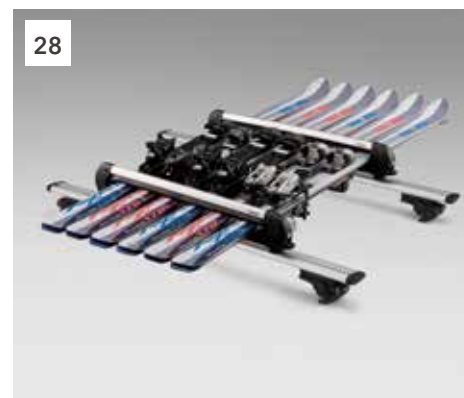

28

28 Nosič na lyže, max 6.
E361EAG550

Vylepšená ergonómia a upínanie. Pre max. 6 párov lyží alebo 4 snowboardy. Vyžaduje sa hliníkový základný nosič.