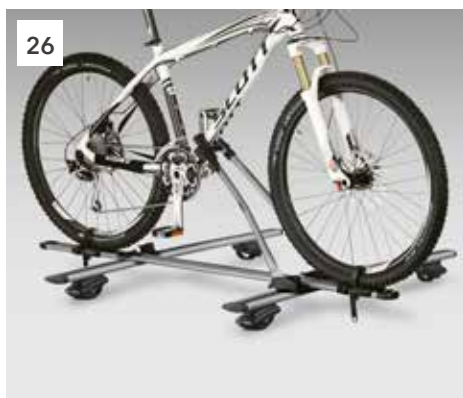

25

25 Zadný držiak na 2 bicykle, 13-pinový konektor
E365EFJ200

Prepraví 2 bicykle na guli ťažného zariadenia.
*Je potrebné ťažné zariadenie.
Max. hmotnosť: 1 bicykel - 20 kg, 2 bicykle - 36 kg.

26

26 Držiak na bicykle (základný)
E365ESG100