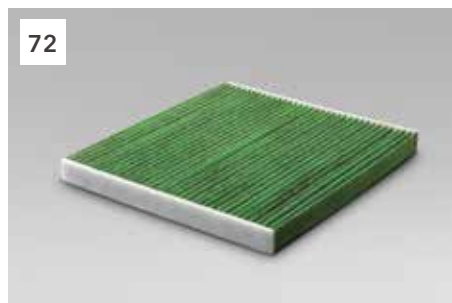

SEBAYA9000

Kompletná súprava starostlivosti o vozidlo obsahuje šampón, čistíči interiéru, čistíči kolies, odstraňovač hmyzu a špongiu - všetko uložené v taške značky Subaru z umelej kože.

69

70 / 71

72

73

74