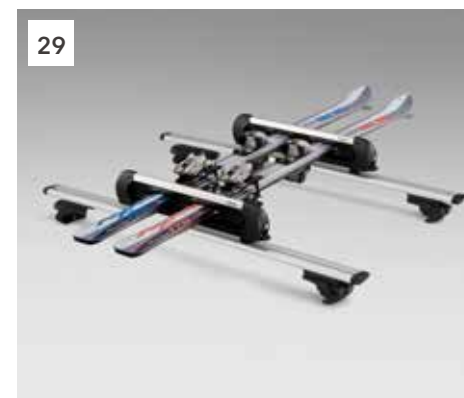

29

29 Nosič na lyže, max 4.
E365EAG500

Vylepšená ergonómia a upínanie. Pre max. 4 páry lyží alebo 2 snowboardy. Vyžaduje sa hliníkový základný nosič.