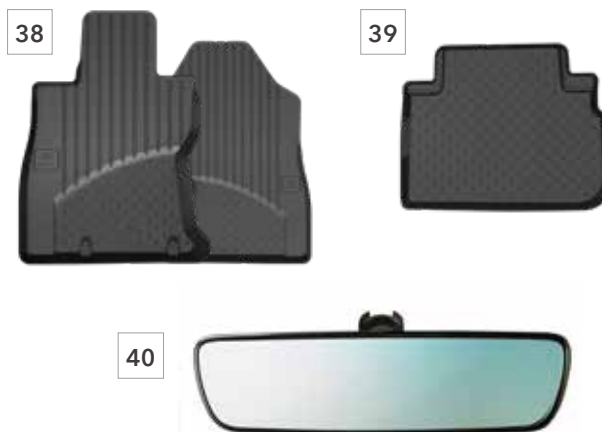

36 Sada velúrových kobercov Standard
J501ESJ340

Zdokonalte si interiér pomocou koberčekov vyrobených na mieru s logom Subaru.
* Komplet sada dopredu aj dozadu.

37 Sada velúrových kobercov Premium
J501ESJ320

Zdokonalte si interiér pomocou koberčekov vyrobených na mieru s logom Forester.
* Komplet sada dopredu aj dozadu.

38 Sada predných gumených rohoží
J501ESJ400

Odolná gumená rohož, ktorá chráni podlahu vozidla pred blatom a snehom.
* Ideálne spolu so súpravou zadných gumených rohoží.

39 Sada zadných gumených rohoží
J501ESJ420

Chráni koberec pred opotrebením a poškodením vodou, blatom a snehom. * Ideálne spolu so súpravou predných gumených rohoží.

40 Vnútročné spätné zrkadlo s automatickou clonou
SEGXSJ1001

Vnútročné spätné zrkadlo s funkciou automatického stmievania, pre zabránenie oslepeniu pri osvetlení zo zadnej časti vozidla.

41 Interiérové osvetlenie priestoru pre nohy
H461SXC105

Osvetlite priestor pre nohy v modeli Forester žiarivým modrým svetlom.

42 Úvítacie osvetlenie
H461CSG000E

Pri otvorení dverí sa bude na zem vedľa vozidla premietáť logo Subaru.
* Súprava dvoch kusov.

43 LED osvetlenie dverí batožinového priestoru
SELUSJ1000

Dve dodatočné svetlá LED, ktoré osvetľujú exteriér, kým sú zadné dvere otvorené.