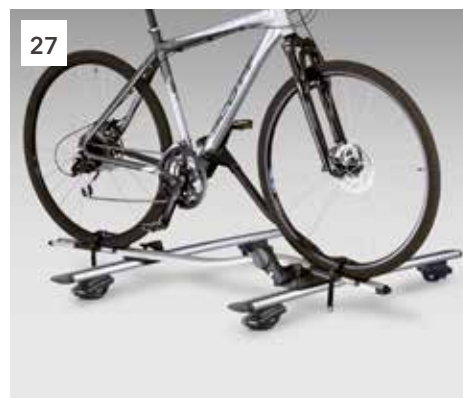

27

27 Držiak na bicykle (Premium)
SETHYA7100

Aerodynamický držiak bicyklov s jednoduchou inštaláciou bicykla. Pre 1 bicykel.
* Vyžaduje sa hliníkový základný nosič.
Max. hmotnosť: 20 kg